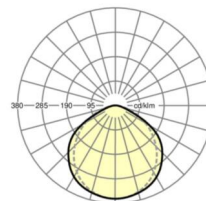

параметры

номер заказа	19100007010
код EAN	4020863418763
номер таможенного тарифа	94051190
Знак прохождения контроля	IP 40, класс защиты I, F, Indoor, CE
Степень ударопрочности IK	IK08 (10°C bis 25°C)
Температура окружения	ta 10°C в 25°C
Гарантийный срок	5 лет
Государственные программы поддержки	BEG - государственные субсидии для энергосберегающих зданий (действительна только для Германии)

электротехника

Балласт	Электронный драйвер, дежурное освещение 3ч. (1 штука)
Мощность системы	29W
сетевое напряжение	230V/50Hz
автоматический предохранитель (пусковой ток)	13 штук/B10, 22 штук/B16, 22 штук/C10, 37 штук/C16
класс энергосбережения/Источник света	C

Оптика

Оснастка	LED, цветопередача/оттенок света CRI ≥ 80 / 4000K
Допуск для координаты цветности (MacAdam)	3SDCM
Фотобиологическая безопасность (светильник)	RG0
Номинальный световой поток	4357lm
Номинальный световой поток-при дежурном освещении	755lm
Срок службы LED	50000h L80/B10 (Tq 25°C)
светоотдача светильников	153lm/W
Угол излучения	115° (C0) / 105° (C90)
UGR поп./вдоль	26.0 / 27.1

DEEP-LINK

<https://www.regiolum.de/ru/article/19100007010>

Ссылка	LED 4200lm 840
η_{LB}	100 %
$\Phi \downarrow/\uparrow$	100 % / 0 %
UGR поп./вдоль	26.0 / 27.1