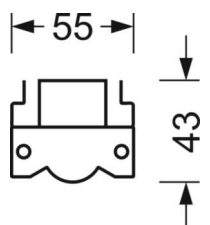

прибородержатель IP 40 - рассеиватель матовый - прямое свободное излучение

Ламподержатель из оцинкованного стального профиля, поверхность покрыта лаком на полиэфирной смоле. Крепление без инструментов, с поворотными затворами, для быстрой вставки в несущую трековую шину. Светодиодный блок из пресованного алюминиевого профиля натурального анодирования, торцы из пластика. Цвет корпуса белый стандартный для электротехники RAL 9016; Свободно распространяющийся прямой свет, защитное оргстекло для светодиодного рассеивателя выполнено из поликарбоната; Подключение к электросети через штатную 5-полюсную штекерную деталь для быстрой сборки, со свободным выбором фаз. Встроенный механизм для правильной сборки для быстрого контакта; с батареей дежурного освещения на 3ч.; состояние светильника - по видимому светодиоду (NL-B3); Strumień świetlny w trybie oświetlenia awaryjnego 755 lm. Сменные блоки, позволяющие легко модернизировать освещение, существенно продлевают срок службы всей осветительной установки.

параметры

номер заказа	19100007010
код EAN	4020863418763
номер таможенного тарифа	94051190
Знак прохождения контроля	IP 40, класс защиты I, F, Indoor, CE
Степень ударопрочности IK	IK08 (10°C bis 25°C)
Температура окружения	ta 10°C в 25°C
Гарантийный срок	5 лет
Государственные программы поддержки	BEG - государственные субсидии для энергосберегающих зданий (действительна только для Германии)

электротехника

Балласт	Электронный драйвер, дежурное освещение 3ч. (1 штука)
Мощность системы	29W
сетевое напряжение	230V/50Hz
автоматический предохранитель (пусковой ток)	13 штук/B10, 22 штук/B16, 22 штук/C10, 37 штук/C16
класс энергосбережения/Источник света	C

Оптика