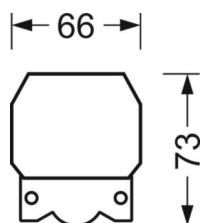

прибородержатель IP 40 - рассеиватель матовый - прямое свободное излучение

Ламподержатель из оцинкованного стального профиля, поверхность покрыта лаком на полиэфирной смоле. Крепление без инструментов, с поворотными затворами, для быстрой вставки в несущую трековую шину. Светодиодный блок из пресованного алюминиевого профиля натурального анодирования, торцы из пластика. Цвет корпуса белый стандартный для электротехники RAL 9016; Свободно распространяющийся прямой свет, защитное оргстекло для светодиодного рассеивателя выполнено из поликарбоната; Подключение к электросети через штатную 5-полюсную штекерную деталь для быстрой сборки, со свободным выбором фаз. Встроенный механизм для правильной сборки для быстрого контакта; с батареей дежурного освещения на 3ч.; состояние светильника - по видимому светодиоду (NL-B3); Strumień świetlny w trybie oświetlenia awaryjnego 755 lm. Сменные блоки, позволяющие легко модернизировать освещение, существенно продлевают срок службы всей осветительной установки.

параметры

номер заказа	19100007010
код EAN	4020863418763
номер таможенного тарифа	94051190
Знак прохождения контроля	IP 40, класс защиты I, F, Indoor, CE
Степень ударопрочности IK	IK08 (10°C bis 25°C)
Температура окружения	ta 10°C в 25°C
Гарантийный срок	5 лет
Государственные программы поддержки	BEG - государственные субсидии для энергосберегающих зданий (действительна только для Германии)

электротехника

Балласт	Электронный драйвер, дежурное освещение 3ч. (1 штука)
Мощность системы	29W
сетевое напряжение	230V/50Hz
автоматический предохранитель (пусковой ток)	13 штук/B10, 22 штук/B16, 22 штук/C10, 37 штук/C16
класс энергосбережения/Источник света	C

Оптика